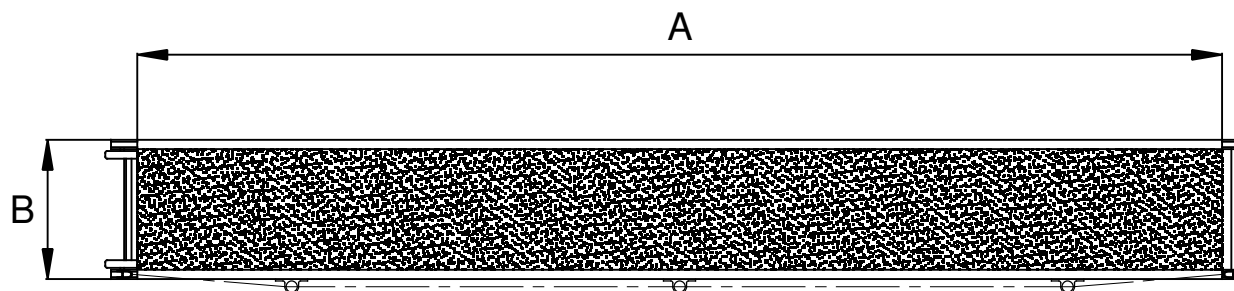

A (mm)	2000	2500	3000	3500
B (mm)	370	370	370	370
H (mm)	155	155	155	155
Peso / Weight (Kg)	23	30	35	40
Candelieri / Stanchions (n°)	2	3	3	5

b[®] besenzoni
ITALY

Codice / Code

PA 170

Passerella manuale
Manual gangway