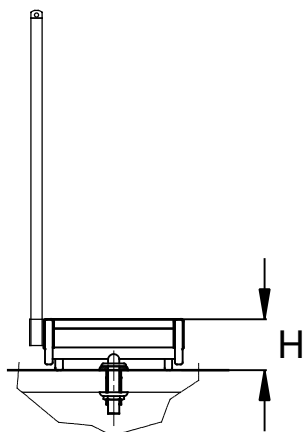

A (mm)	2000	2500	3000	3500
B (mm)	370	370	370	370
H (mm)	155	155	155	155
Peso / Weight (Kg)	23	30	35	40
Candelieri / Stanchions (n°)	2	3	3	5

b[®] besenzoni
ITALY

Codice / Code

PA 170

Passerella manuale
Manual gangway