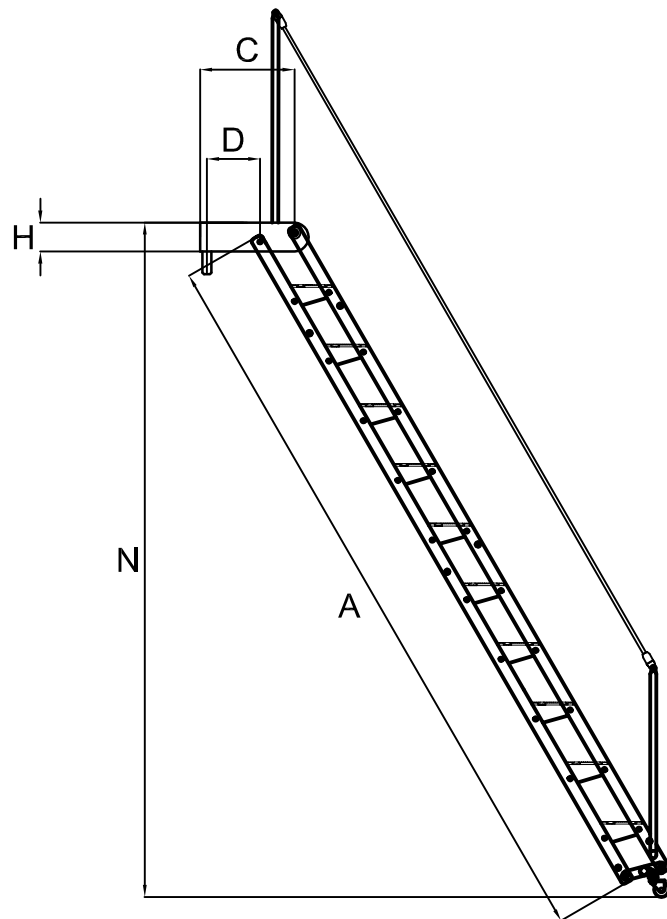

	5 Gradini/ Steps	7 Gradini/ Steps	10 Gradini/ Steps
A (mm)	1375	1825	2485
B (mm)	320	320	320
C (mm)	315	315	315
D (mm)	177	177	177
H (mm)	97	97	97
L (mm)	1660	2120	2780
N (mm)	1290	1680	2250
W (mm)	384	384	404
Peso / Weight (Kg)	30	40	54

besenzone
 ITALY

Codice / Code

SI 409

Scala da imbarco
Boarding ladder