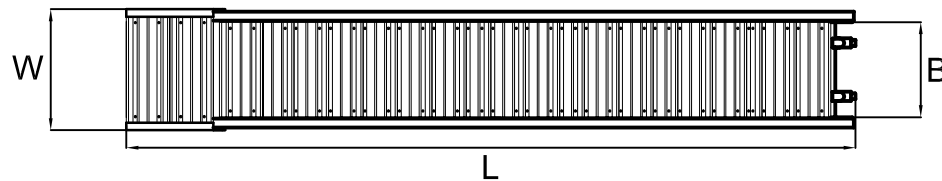

	5 Gradini/ Steps	7 Gradini/ Steps	10 Gradini/ Steps
A (mm)	1375	1825	2485
B (mm)	320	320	320
C (mm)	315	315	315
D (mm)	177	177	177
H (mm)	97	97	97
L (mm)	1660	2120	2780
N (mm)	1290	1680	2250
W (mm)	384	384	404
Peso / Weight (Kg)	30	40	54

besenzone
 ITALY

Codice / Code

SI 409

Scala da imbarco
Boarding ladder