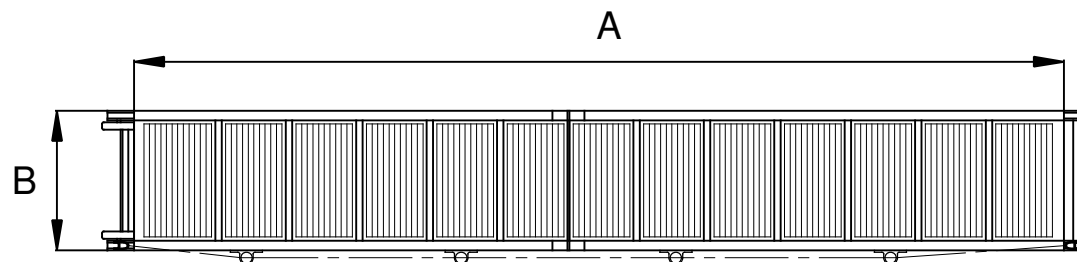

A (mm)	2000	2500	3000	3500
B (mm)	370	370	370	370
H (mm)	155	155	155	155
Peso / Weight (Kg)	23	30	35	40
Candelieri / Stanchions (n°)	2	4	4	4

b[®] besenzoni
ITALY

Codice / Code

PA 161

Passerella manuale
Manual gangway