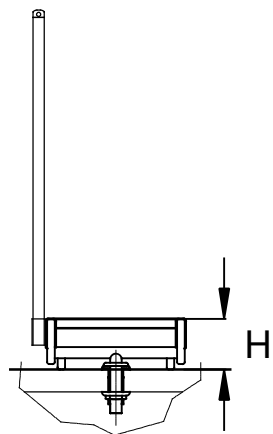

A (mm)	2000	2500	3000	3500
B (mm)	370	370	370	370
H (mm)	155	155	155	155
Peso / Weight (Kg)	23	30	35	40
Candelieri / Stanchions (n°)	2	4	4	4

b[®] besenzoni
ITALY

Codice / Code

PA 161

Passerella manuale
Manual gangway