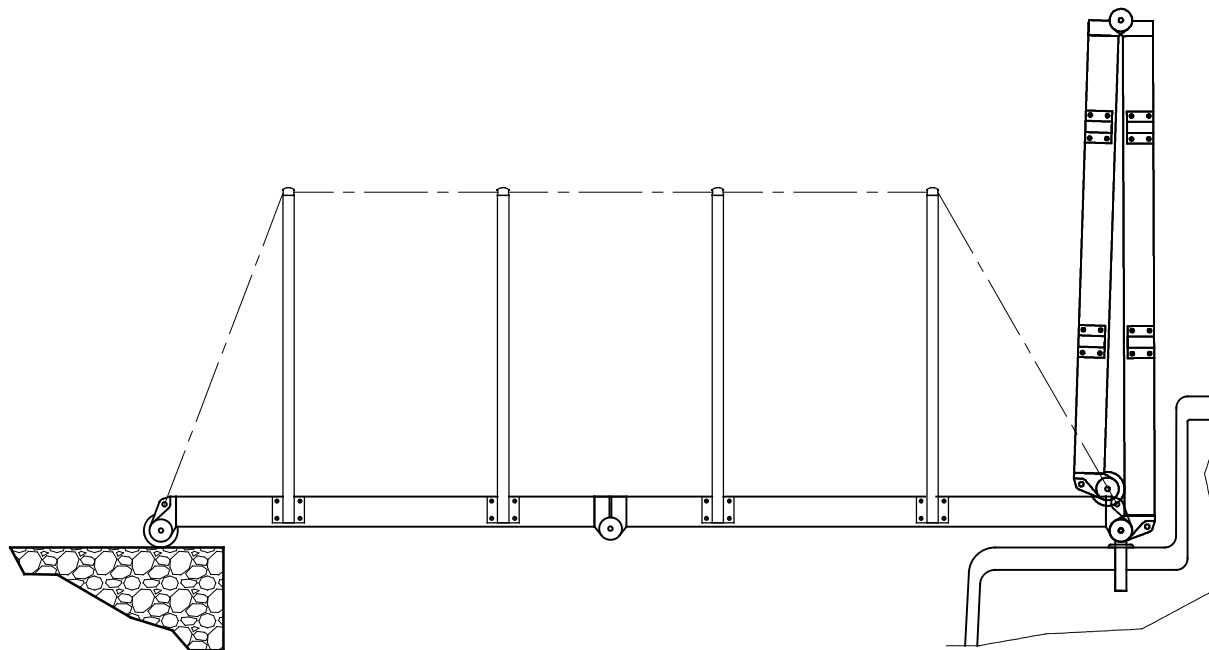

A (mm)	2000	2500	3000	3500
B (mm)	370	370	370	370
H (mm)	155	155	155	155
Peso / Weight (Kg)	23	30	35	40
Candelieri / Stanchions (n°)	2	4	4	4

b[®] besenzoni
ITALY

Codice / Code

PA 161

Passerella manuale
Manual gangway