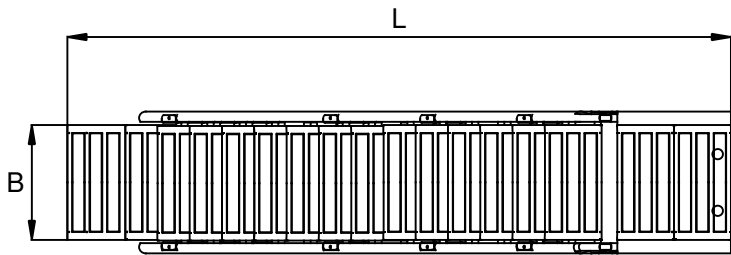

	14 Gradini/ Steps
A (mm)	3250
B (mm)	444
C (mm)	545
D (mm)	355
H (mm)	170
L (mm)	2568
W (mm)	640
Peso / Weight (Kg)	150

 **besenzone**
ITALY

Codice / Code

SC 510

Scala in fibra di carbonio
Carbon fiber ladder