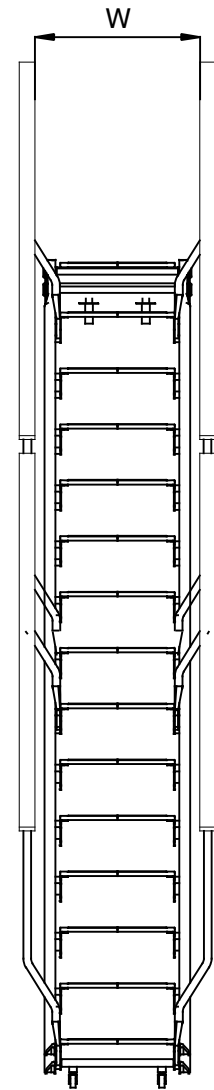

	14 Gradini/ Steps
A (mm)	3250
B (mm)	444
C (mm)	545
D (mm)	355
H (mm)	170
L (mm)	2568
W (mm)	640
Peso / Weight (Kg)	150

 **besenzone**
ITALY

Codice / Code

SC 510

Scala in fibra di carbonio
Carbon fiber ladder