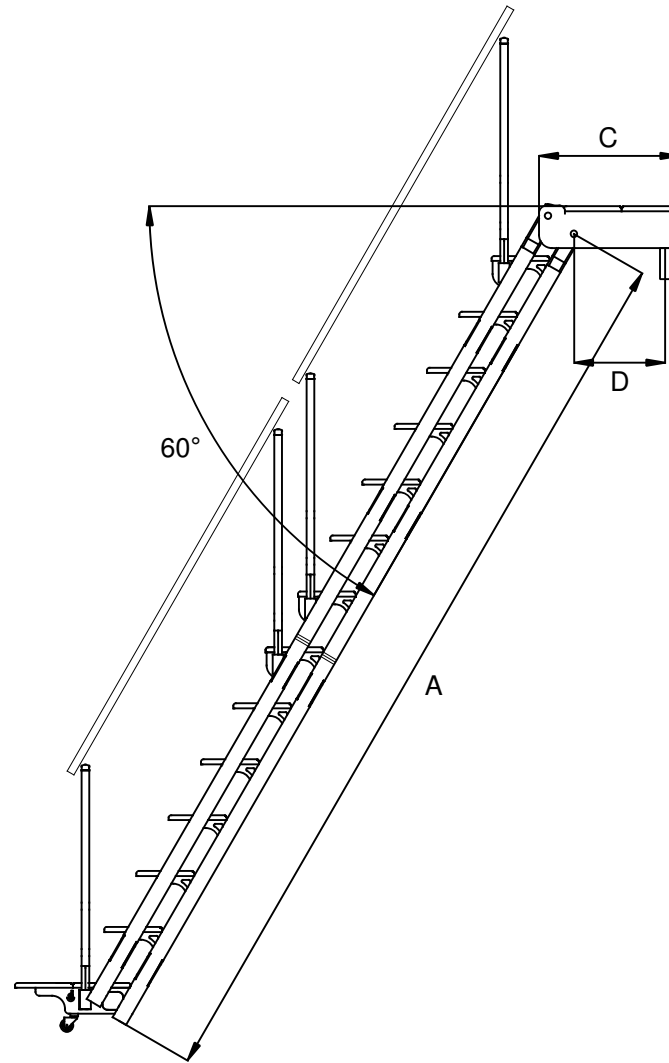

	14 Gradini/ Steps
A (mm)	3250
B (mm)	444
C (mm)	545
D (mm)	355
H (mm)	170
L (mm)	2568
W (mm)	640
Peso / Weight (Kg)	150

 **besenzone**
ITALY

Codice / Code

SC 510

Scala in fibra di carbonio
Carbon fiber ladder