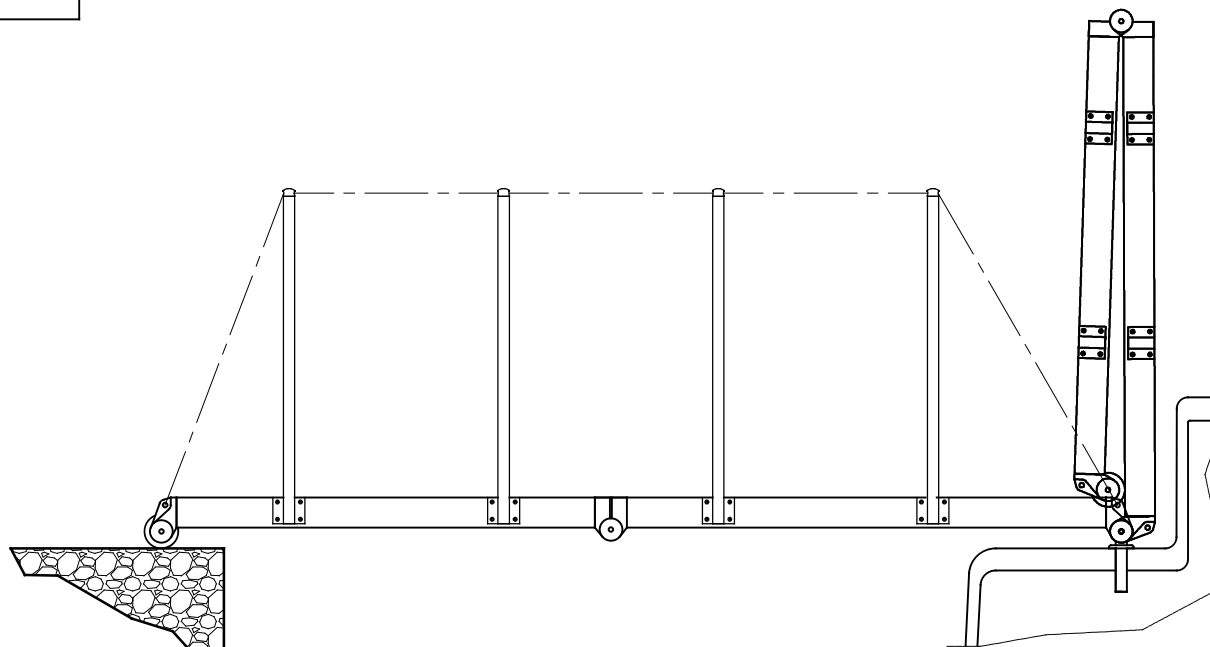

A (mm)	2000	2500	3000	3500
B (mm)	370	370	370	370
H (mm)	155	155	155	155
Peso / Weight (Kg)	21	24	27	31
Candelieri / Stanchions (n°)	2	4	4	4

b[®] besenzoni
ITALY

Codice / Code

PA 171

Passerella manuale
Manual gangway