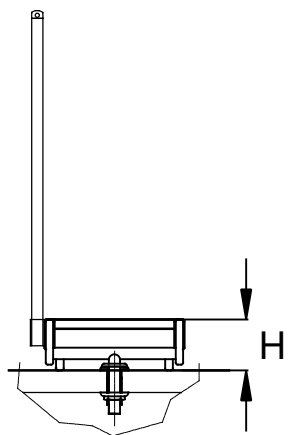

A (mm)	2000	2500	3000	3500
B (mm)	370	370	370	370
H (mm)	155	155	155	155
Peso / Weight (Kg)	21	24	27	31
Candelieri / Stanchions (n°)	2	4	4	4

b[®] besenzoni
ITALY

Codice / Code

PA 171

Passerella manuale
Manual gangway