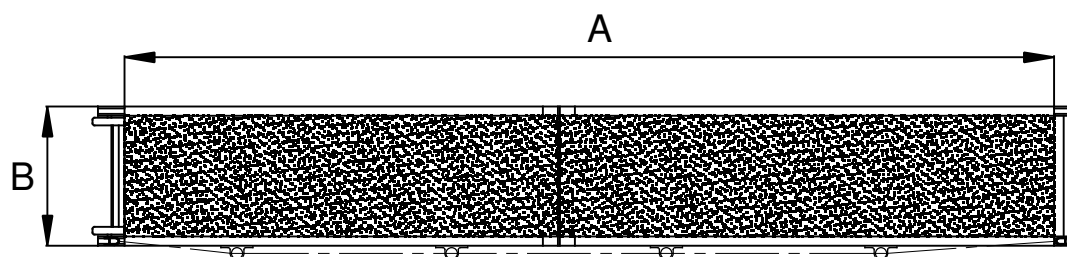

A (mm)	2000	2500	3000	3500
B (mm)	370	370	370	370
H (mm)	155	155	155	155
Peso / Weight (Kg)	21	24	27	31
Candelieri / Stanchions (n°)	2	4	4	4

b[®] besenzoni
ITALY

Codice / Code

PA 171

Passerella manuale
Manual gangway