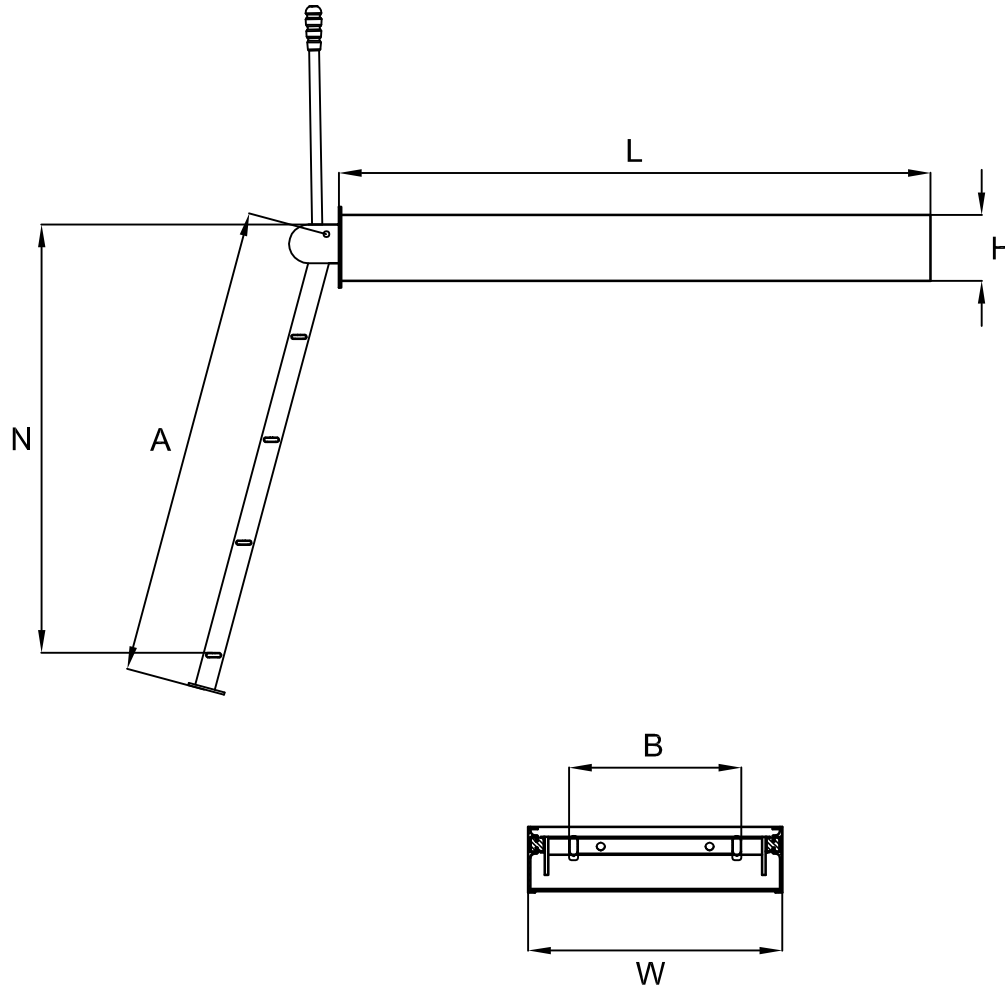

	4 Gradini/ Steps with handles	4 Gradini/ Steps without handles	5 Gradini/ Steps with handles	5 Gradini/ Steps without handles
A (mm)	1040	1040	1260	1260
B (mm)	380	460	380	460
H (mm)	150	150	150	150
L (mm)	1325	1325	1550	1550
N (mm)	945	945	1195	1195
W (mm)	560	560	560	560
Peso / Weight (Kg)	60	58	74	72

Codice / Code

**SI 401 BIG MAREA**

**Scala bagno  
Bathing ladder**