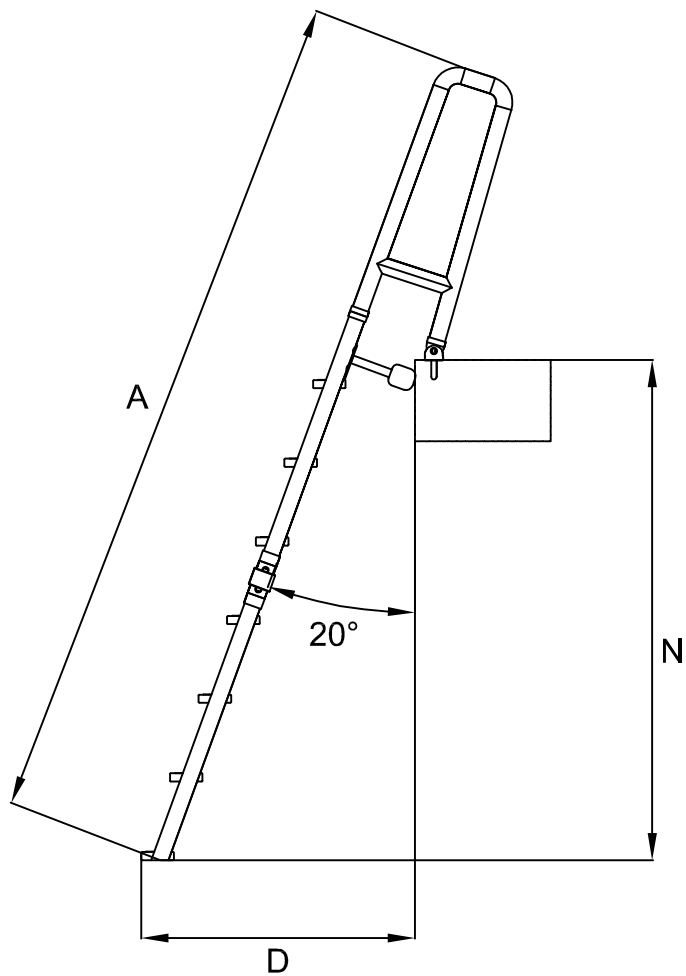

	7 Gradini/ Steps
A (mm)	3128
B (mm)	620
D (mm)	1010
L (mm)	2030
N (mm)	1843
W (mm)	704
Peso / Weight (Kg)	37

**b**<sup>®</sup> besenzoni  
ITALY

Codice / Code

**SC 107**

**Scala in fibra di carbonio**  
**Carbon fiber ladder**