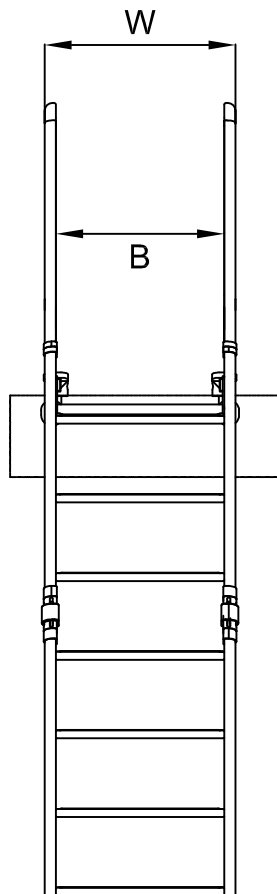

	7 Gradini/ Steps
A (mm)	3128
B (mm)	620
D (mm)	1010
L (mm)	2030
N (mm)	1843
W (mm)	704
Peso / Weight (Kg)	37

**b**<sup>®</sup> besenzoni  
ITALY

Codice / Code

**SC 107**

**Scala in fibra di carbonio**  
**Carbon fiber ladder**