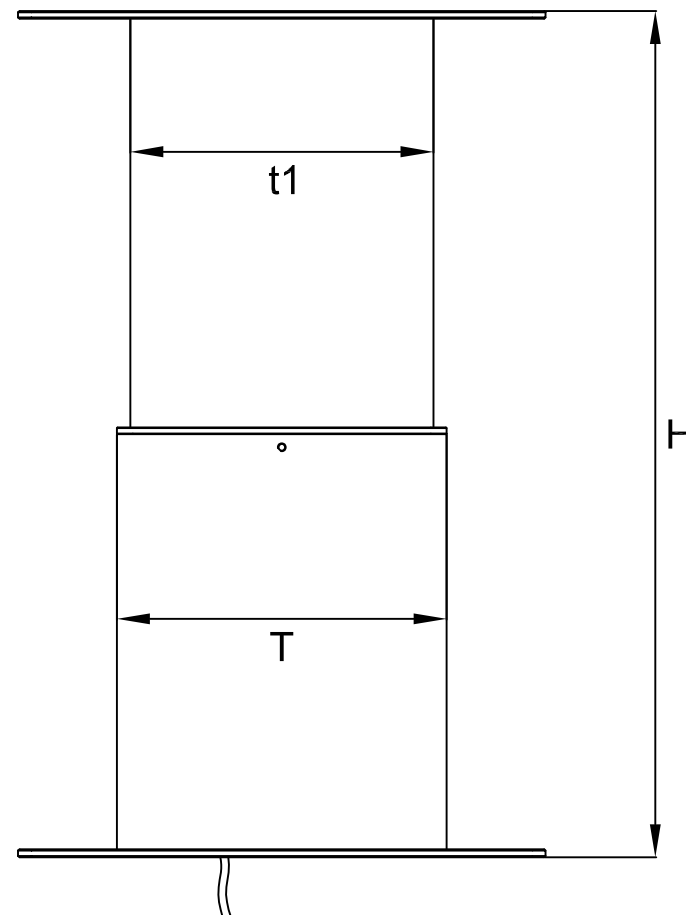

Portata/Lifting capacity (Kg)	180
A (mm)	400x400
B (mm)	400x400
h (mm)	~340
H (mm)	~640
t (mm)	230x230
T (mm)	250x250
Peso / Weight (Kg)	39

Codice / Code

T 276

Supporto tavolo elettrico
Electric table pedestal