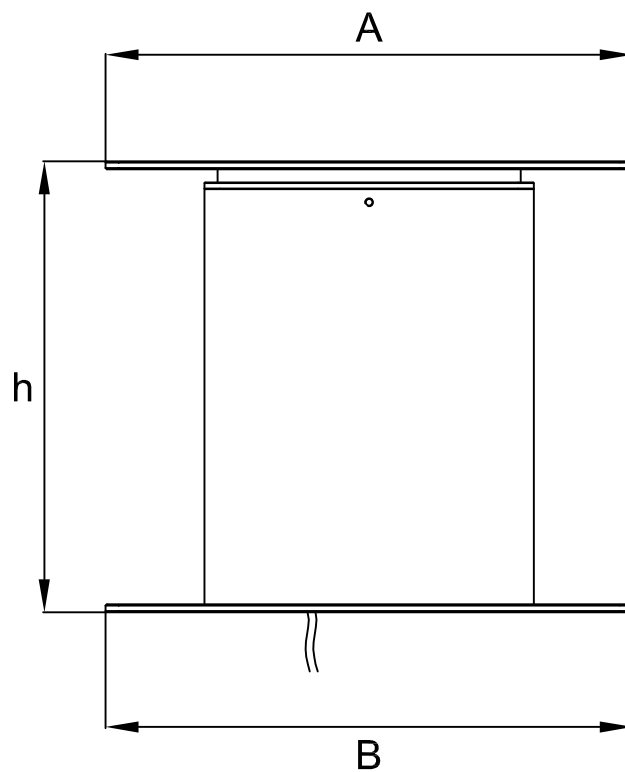

Portata/Lifting capacity (Kg)	180
A (mm)	400x400
B (mm)	400x400
h (mm)	~340
H (mm)	~640
t (mm)	230x230
T (mm)	250x250
Peso / Weight (Kg)	39

Codice / Code

T 276

Supporto tavolo elettrico
Electric table pedestal