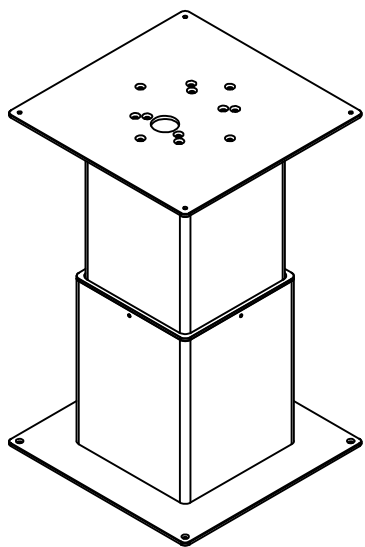

Portata/Lifting capacity (Kg)	180
A (mm)	400x400
B (mm)	400x400
h (mm)	~340
H (mm)	~640
t (mm)	230x230
T (mm)	250x250
Peso / Weight (Kg)	39

Codice / Code

T 276

Supporto tavolo elettrico
Electric table pedestal