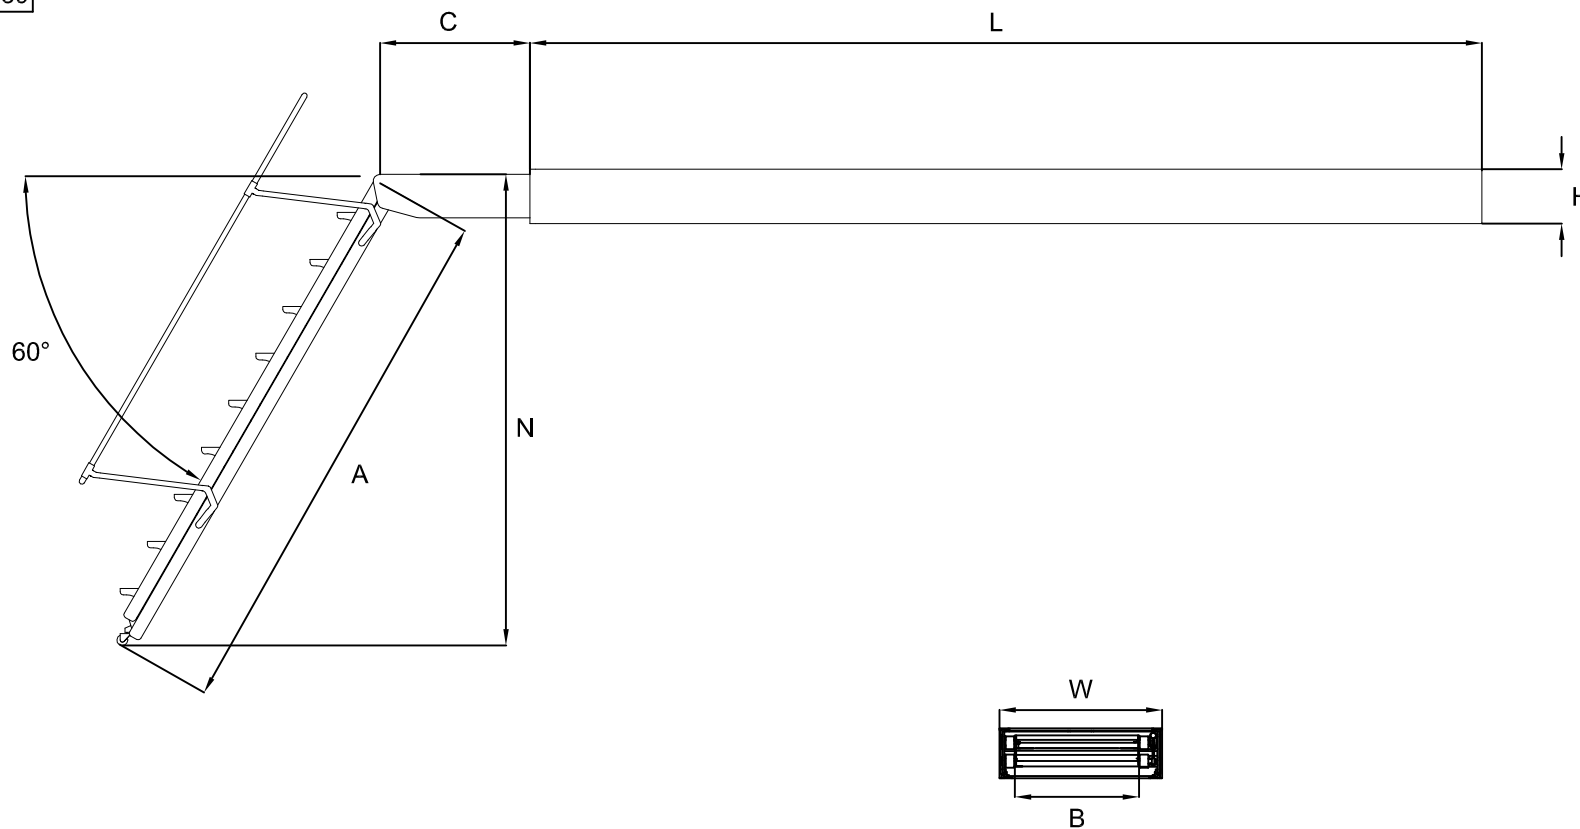

	7 Gradini/ Steps	9 Gradini/ Steps
A (mm)	1750	2250
B (mm)	570	435
C (mm)	280	690
H (mm)	230	250
L (mm)	3070	4400
N (mm)	1690	2120
W (mm)	750	580
Peso / Weight (Kg)	380	430

 **besenzoni**
ITALY

Codice / Code

SI 405 F

Scala da imbarco
Boarding ladder