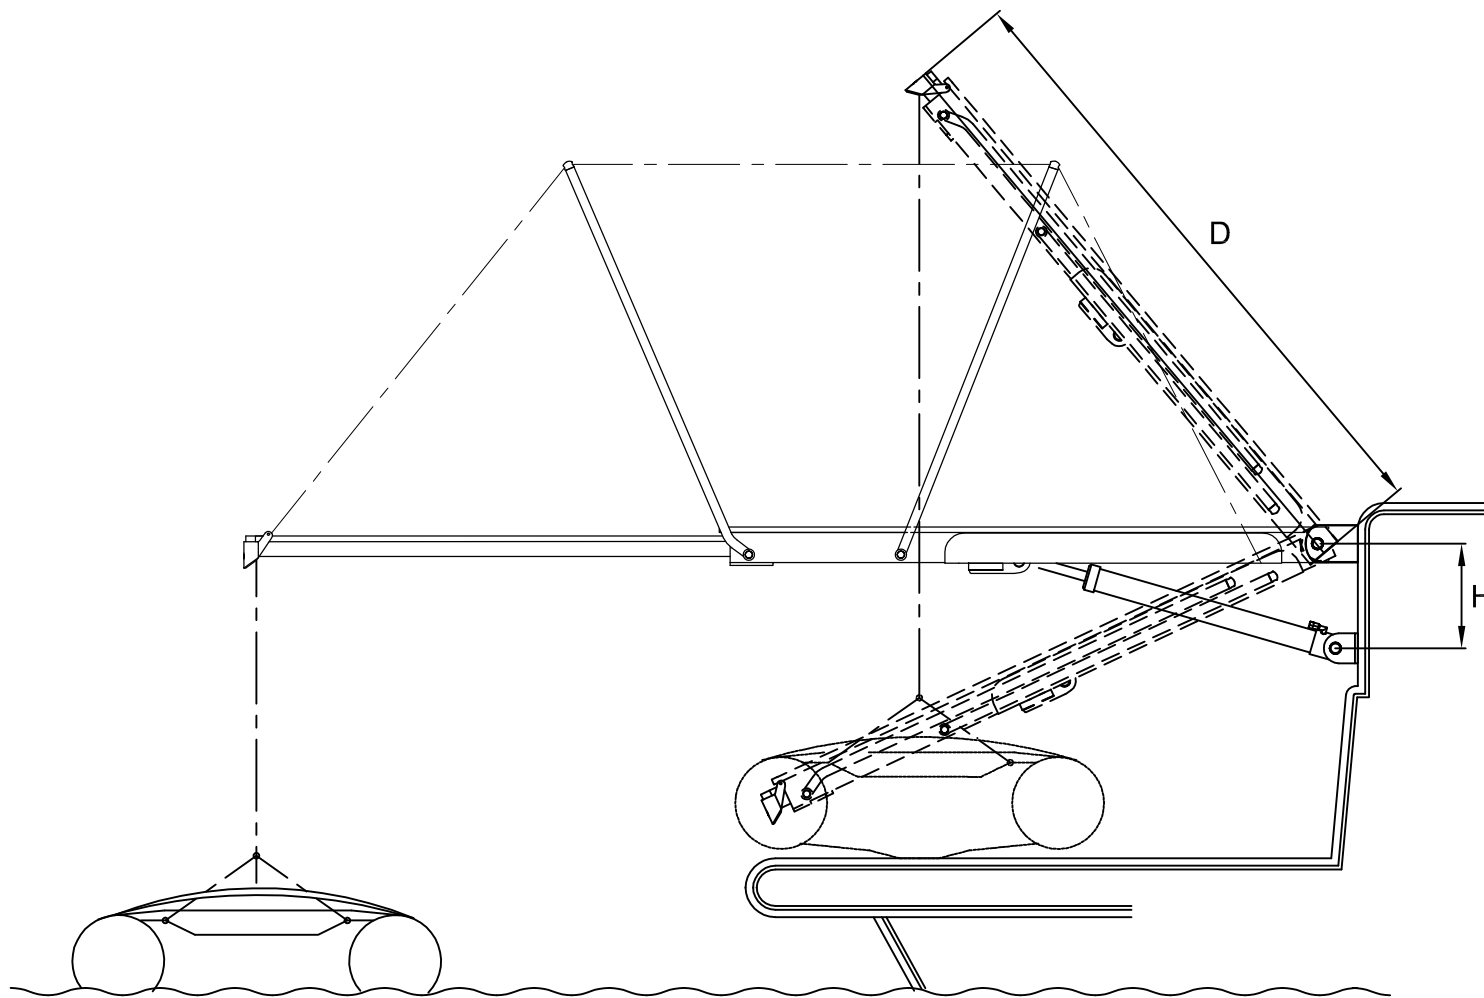

Lifting capacity (Kg)	130	130	130	130
A (mm)	1900	2200	2500	2900
B (mm)	350	350	350	350
D (mm)	1105	1267	1418	1667
F (mm)	313	313	313	313
H (mm)	280	280	280	280
W (mm)	420	420	420	420
Weight (Kg)	80	90	100	110

Product

PI 759 YOUNG

Hydraulic External Passerelle

Questo disegno è di proprietà della Besenzoni S.p.a. A norma di legge è vietato l'uso o cessione a terzi senza specifica approvazione scritta della Besenzoni S.p.a. This drawing remains the property of Besenzoni S.p.a. and should not be used or passed on to a third party under any circumstance without the written permission of Besenzoni S.p.a.