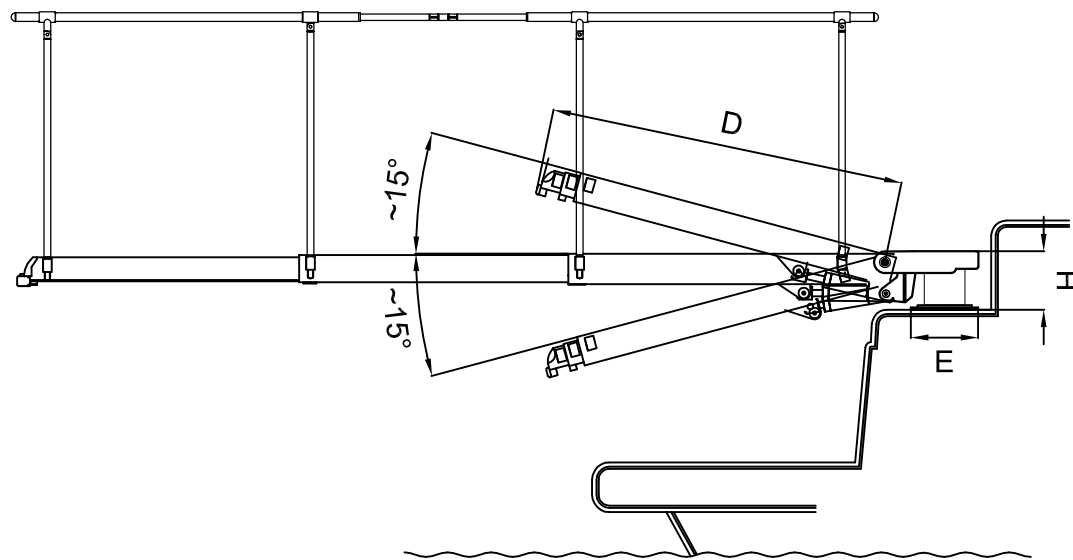

| | | |
|--------------------------------|------|------|
| A (mm) | 3500 | 4560 |
| B (mm) | 450 | 480 |
| D (mm) | 1520 | 1860 |
| E (mm) | 310 | 310 |
| H (mm) | 270 | 270 |
| W (mm) | 480 | 520 |
| Peso / Weight (Kg) | 225 | 270 |
| Rotazione / Rotation max. 270° | | |

b[®]
besenzoni
ITALY

Codice / Code

PI 491 TURNING EVO

Passerella idraulica esterna girevole
External rotating hydraulic passerelle

Questo disegno è di proprietà della Besenzoni S.p.a. A norma di legge è vietato l'uso o cessione a terzi senza specifica approvazione scritta della Besenzoni S.p.a.
This drawing remains the property of Besenzoni S.p.a. and should not be used or passed on to a third party under any circumstance without the written permission of Besenzoni S.p.a.