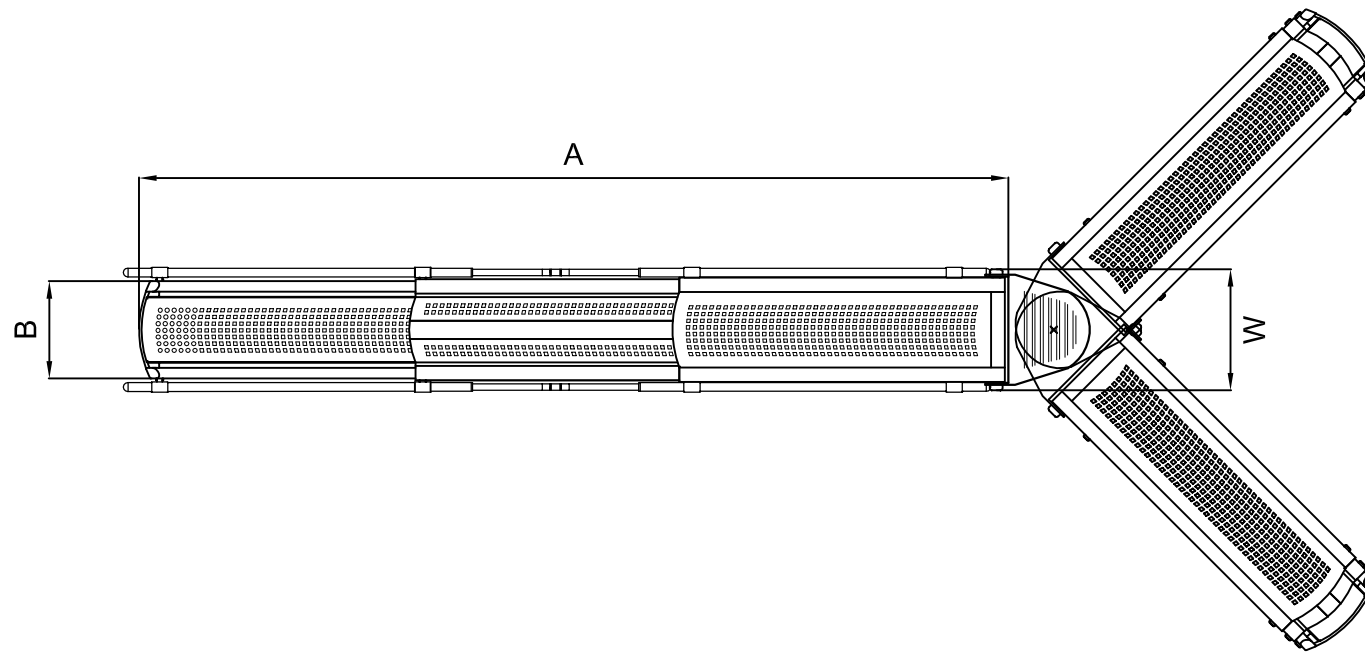

| | | |
|--------------------------------|------|------|
| A (mm) | 3500 | 4560 |
| B (mm) | 450 | 480 |
| D (mm) | 1520 | 1860 |
| E (mm) | 310 | 310 |
| H (mm) | 270 | 270 |
| W (mm) | 480 | 520 |
| Peso / Weight (Kg) | 225 | 270 |
| Rotazione / Rotation max. 270° | | |

b[®]
besenzoni
ITALY

Codice / Code

PI 491 TURNING EVO

Passerella idraulica esterna girevole
External rotating hydraulic passerelle

Questo disegno è di proprietà della Besenzoni S.p.a. A norma di legge è vietato l'uso o cessione a terzi senza specifica approvazione scritta della Besenzoni S.p.a.
This drawing remains the property of Besenzoni S.p.a. and should not be used or passed on to a third party under any circumstance without the written permission of Besenzoni S.p.a.