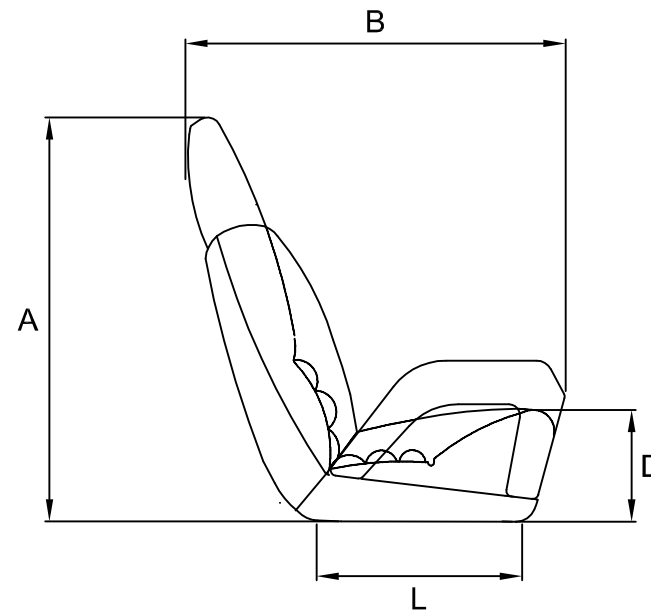

A (mm)	730
B (mm)	≈ 685
C (mm)	665
D (mm)	200
F (mm)	480
L (mm)	370
Weight (Kg)	23

The padding could vary the sizes of few centimeters

Product

**P 226**

**Helm Seat**

Questo disegno è di proprietà della Besenzone S.p.a. A norma di legge è vietato l'uso o cessione a terzi senza specifica approvazione scritta della Besenzone S.p.a.  
 This drawing remains the property of Besenzone S.p.a. and should not be used or passed on to a third party under any circumstance without the written permission of Besenzone S.p.a.