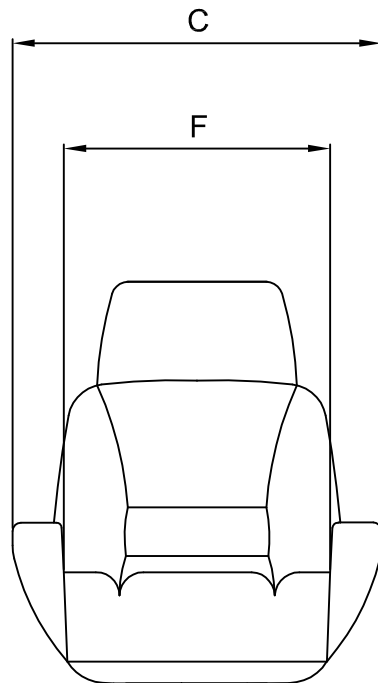

A (mm)	730
B (mm)	≈ 685
C (mm)	665
D (mm)	200
F (mm)	480
L (mm)	370
Weight (Kg)	23

The padding could vary the sizes of few centimeters

Product

**P 226**

**Helm Seat**

Questo disegno è di proprietà della Besenzone S.p.a. A norma di legge è vietato l'uso o cessione a terzi senza specifica approvazione scritta della Besenzone S.p.a.  
 This drawing remains the property of Besenzone S.p.a. and should not be used or passed on to a third party under any circumstance without the written permission of Besenzone S.p.a.