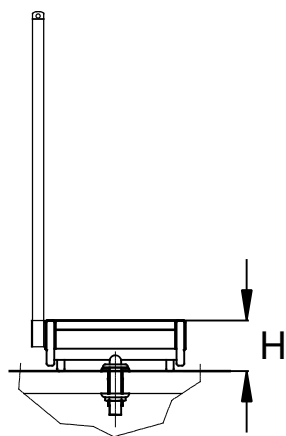

A (mm)	2000	2500	3000	3500
B (mm)	370	370	370	370
H (mm)	155	155	155	155
Peso / Weight (Kg)	24	30	35	40
Candelieri / Stanchions (n°)	2	3	3	5

Codice / Code

PT 162

**Passerella manuale
Manual gangway**