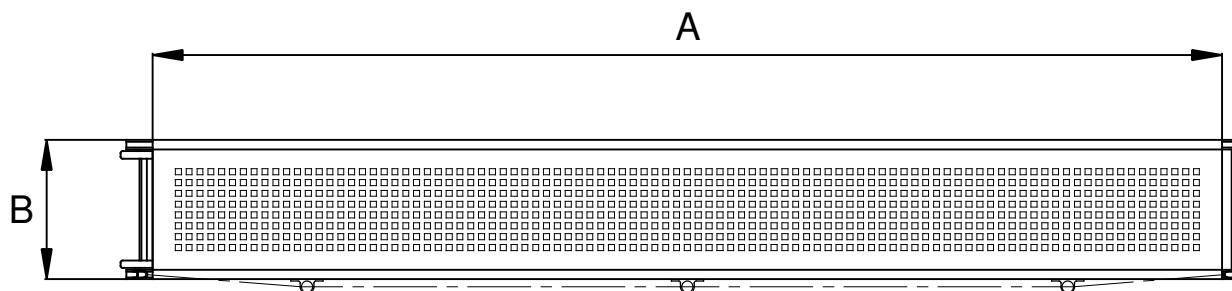

A (mm)	2000	2500	3000	3500
B (mm)	370	370	370	370
H (mm)	155	155	155	155
Peso / Weight (Kg)	24	30	35	40
Candelieri / Stanchions (n°)	2	3	3	5

Codice / Code

PT 162

**Passerella manuale
Manual gangway**