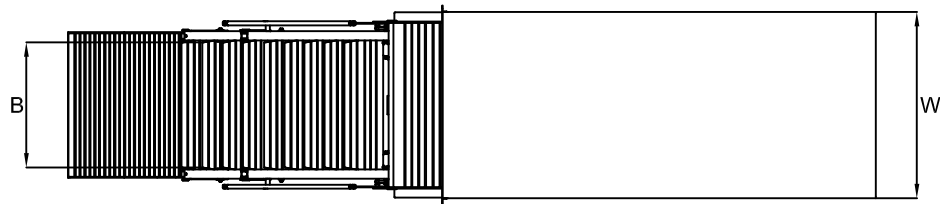

	9 Gradini/ Steps with handles	11 Gradini/ Steps with handles
A (mm)	2025	2390
B (mm)	830	805
C (mm)	210	350
H (mm)	250	330
L (mm)	1725	3160
N (mm)	1740	2110
W (mm)	1030	1200
X (mm)	1740	2105
Z (mm)	1450	2050
Peso / Weight (Kg)	600	750

Codice / Code

SI 513

**Scala bagno
Bathing ladder**