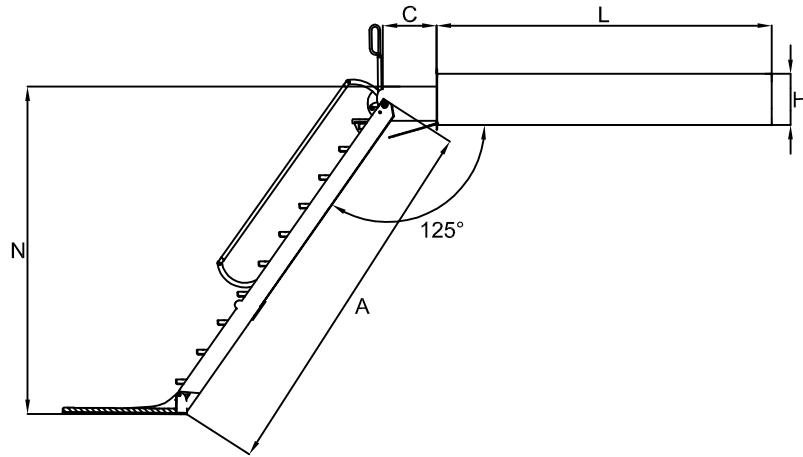

	9 Gradini/ Steps with handles	11 Gradini/ Steps with handles
A (mm)	2025	2390
B (mm)	830	805
C (mm)	210	350
H (mm)	250	330
L (mm)	1725	3160
N (mm)	1740	2110
W (mm)	1030	1200
X (mm)	1740	2105
Z (mm)	1450	2050
Peso / Weight (Kg)	600	750

Codice / Code

SI 513

**Scala bagno
Bathing ladder**