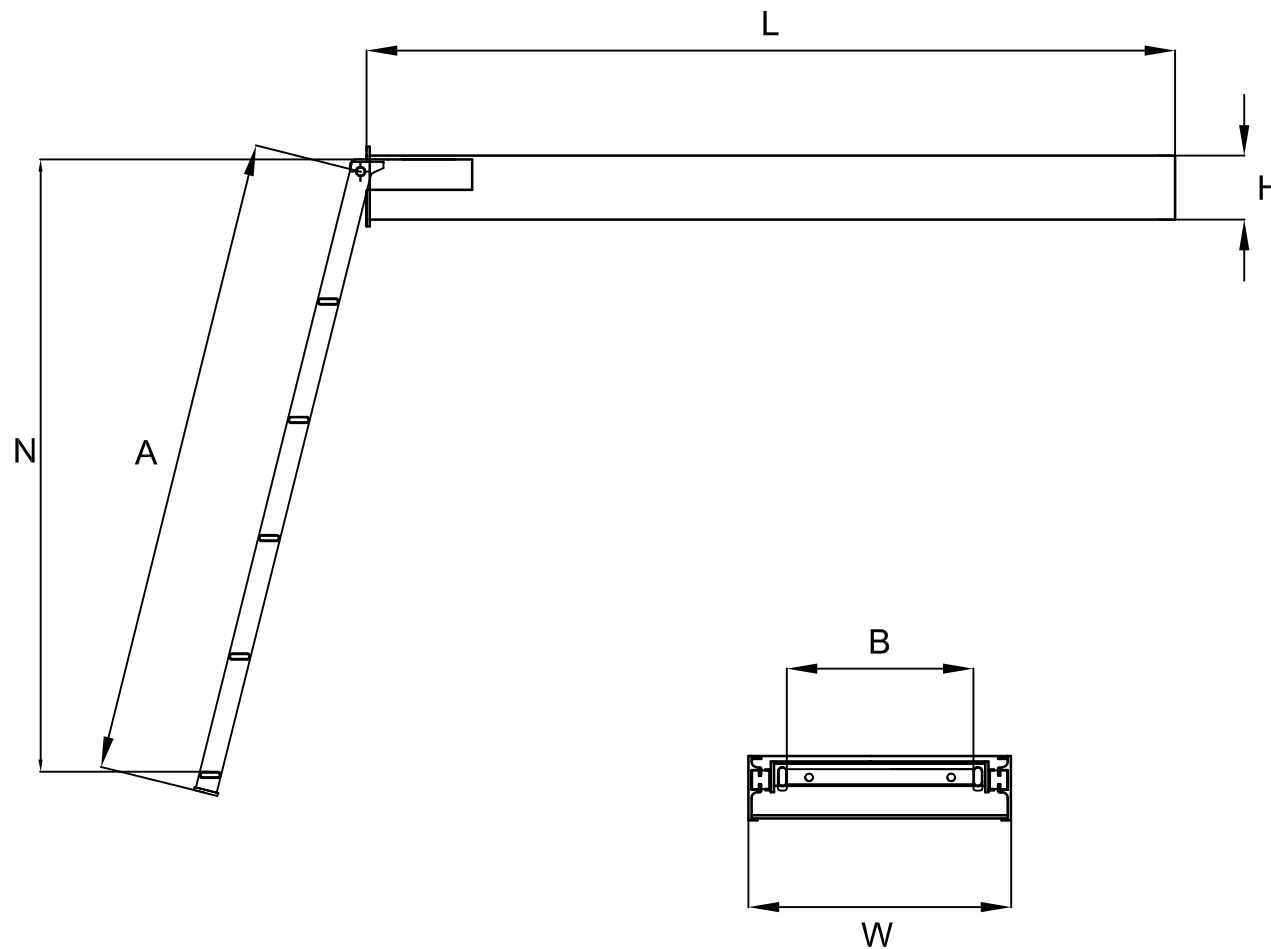

	4 Gradini/ Steps	5 Gradini/ Steps
A (mm)	790	1050
B (mm)	335	335
H (mm)	105	105
L (mm)	1050	1350
N (mm)	780	1000
W (mm)	430	430
Peso / Weight (Kg)	39	45

**b**<sup>®</sup> besenzoni  
ITALY

Codice / Code

**SI 402 MAREA**

**Scala bagno  
Bathing ladder**