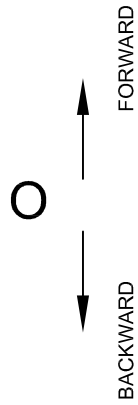

A (mm)	300
B (mm)	803
C (mm)	380
D (mm)	235
H (mm)	50
O (mm)	110
Weight (Kg)	6

Product

SL 800

Manual Helm Seat Slider