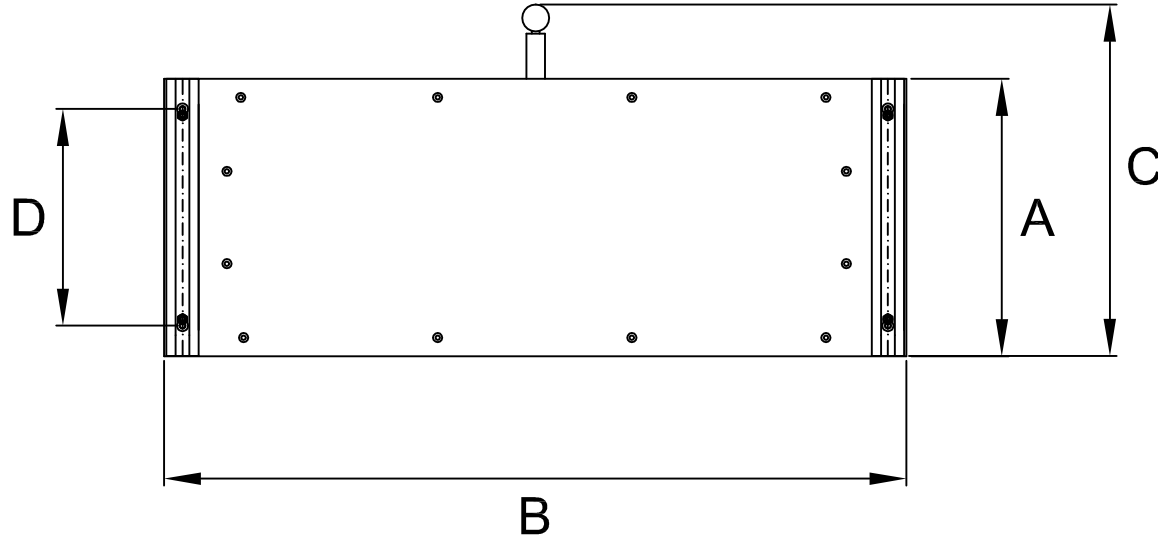

A (mm)	300
B (mm)	803
C (mm)	380
D (mm)	235
H (mm)	50
O (mm)	110
Weight (Kg)	6

Product

SL 800

Manual Helm Seat Slider