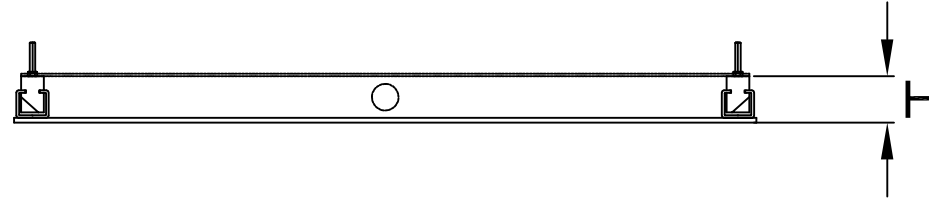

A (mm)	300
B (mm)	803
C (mm)	380
D (mm)	235
H (mm)	50
O (mm)	110
Weight (Kg)	6

Product

SL 800

Manual Helm Seat Slider