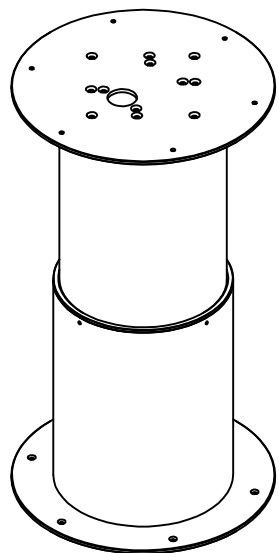

Portata/Lifting capacity (Kg)	180
A (mm)	Ø 400
B (mm)	Ø 400
h (mm)	~380
H (mm)	~730
t (mm)	Ø 254
T (mm)	Ø 273
Peso / Weight (Kg)	39

Codice / Code

T 277

Supporto tavolo elettrico
Electric table pedestal