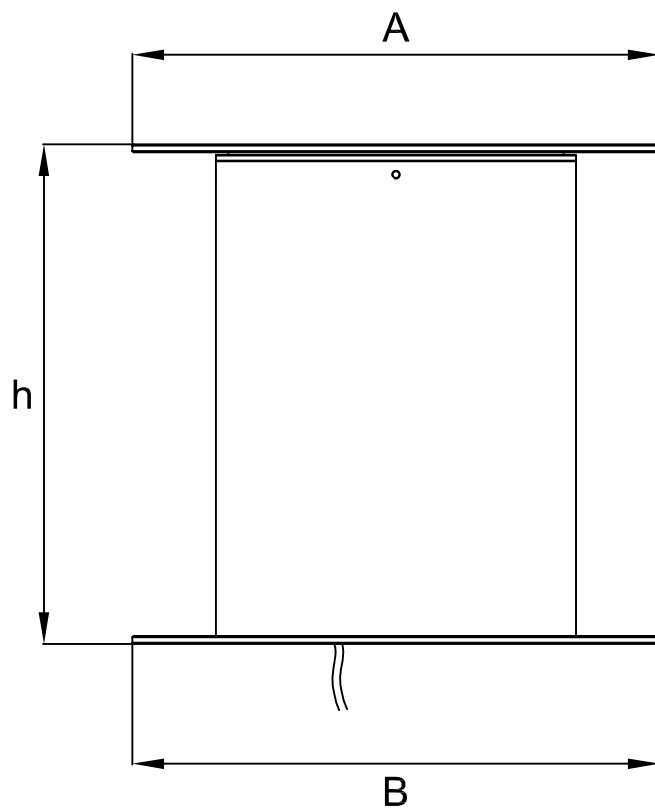

Portata/Lifting capacity (Kg)	180
A (mm)	Ø 400
B (mm)	Ø 400
h (mm)	~380
H (mm)	~730
t (mm)	Ø 254
T (mm)	Ø 273
Peso / Weight (Kg)	39

Codice / Code

T 277

Supporto tavolo elettrico
Electric table pedestal