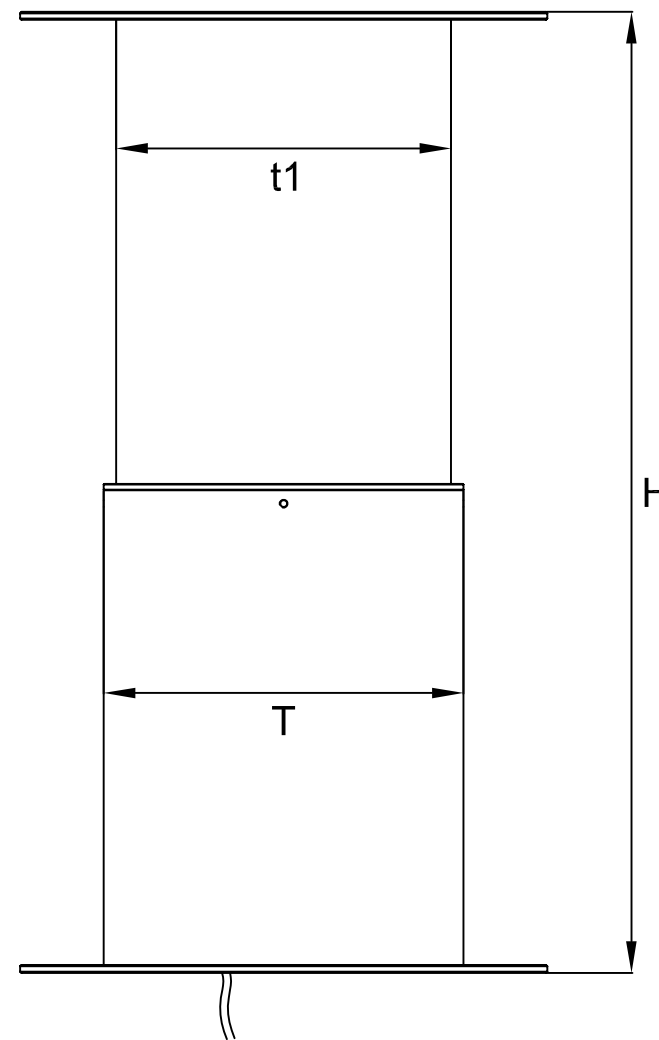

Portata/Lifting capacity (Kg)	180
A (mm)	Ø 400
B (mm)	Ø 400
h (mm)	~380
H (mm)	~730
t (mm)	Ø 254
T (mm)	Ø 273
Peso / Weight (Kg)	39

Codice / Code

T 277

Supporto tavolo elettrico
Electric table pedestal