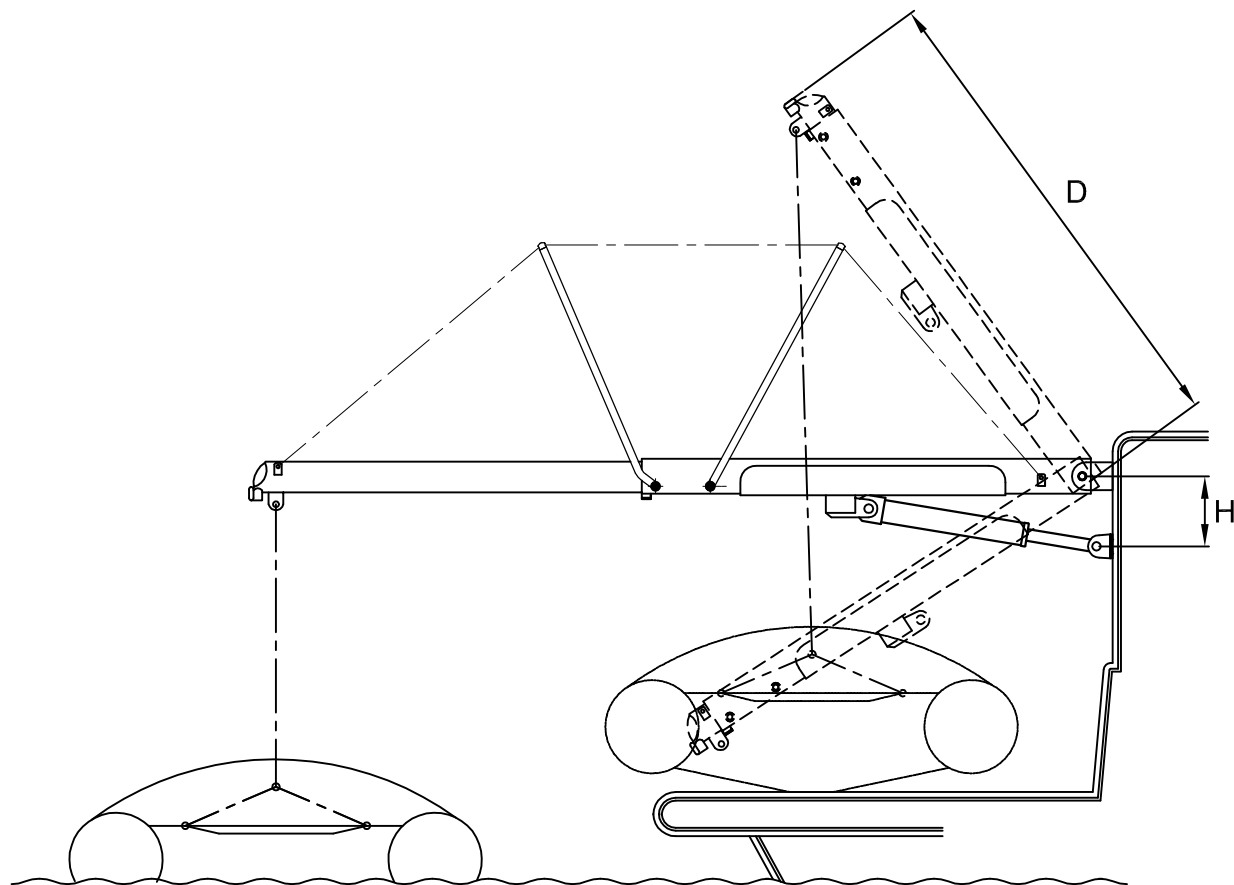

Lifting capacity (Kg)	200	200
A (mm)	2500	3000
B (mm)	450	450
D (mm)	1525	1725
F (mm)	295	295
H (mm)	250	250
W (mm)	532	532
Weight (Kg)	109	175

Product

PI 488 ERA

Hydraulic External Passerelle