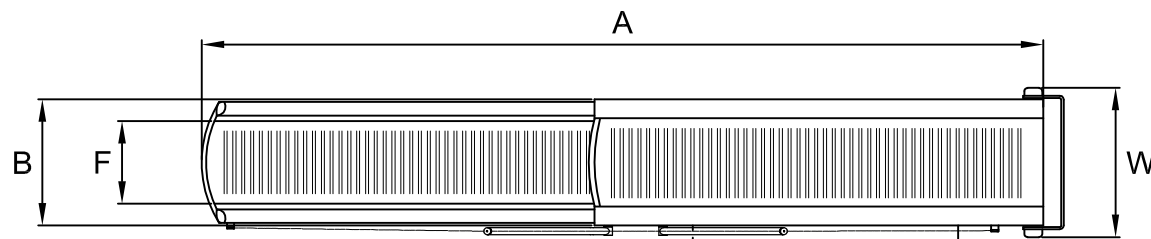

Lifting capacity (Kg)	200	200
A (mm)	2500	3000
B (mm)	450	450
D (mm)	1525	1725
F (mm)	295	295
H (mm)	250	250
W (mm)	532	532
Weight (Kg)	109	175

Product

PI 488 ERA

Hydraulic External Passerelle