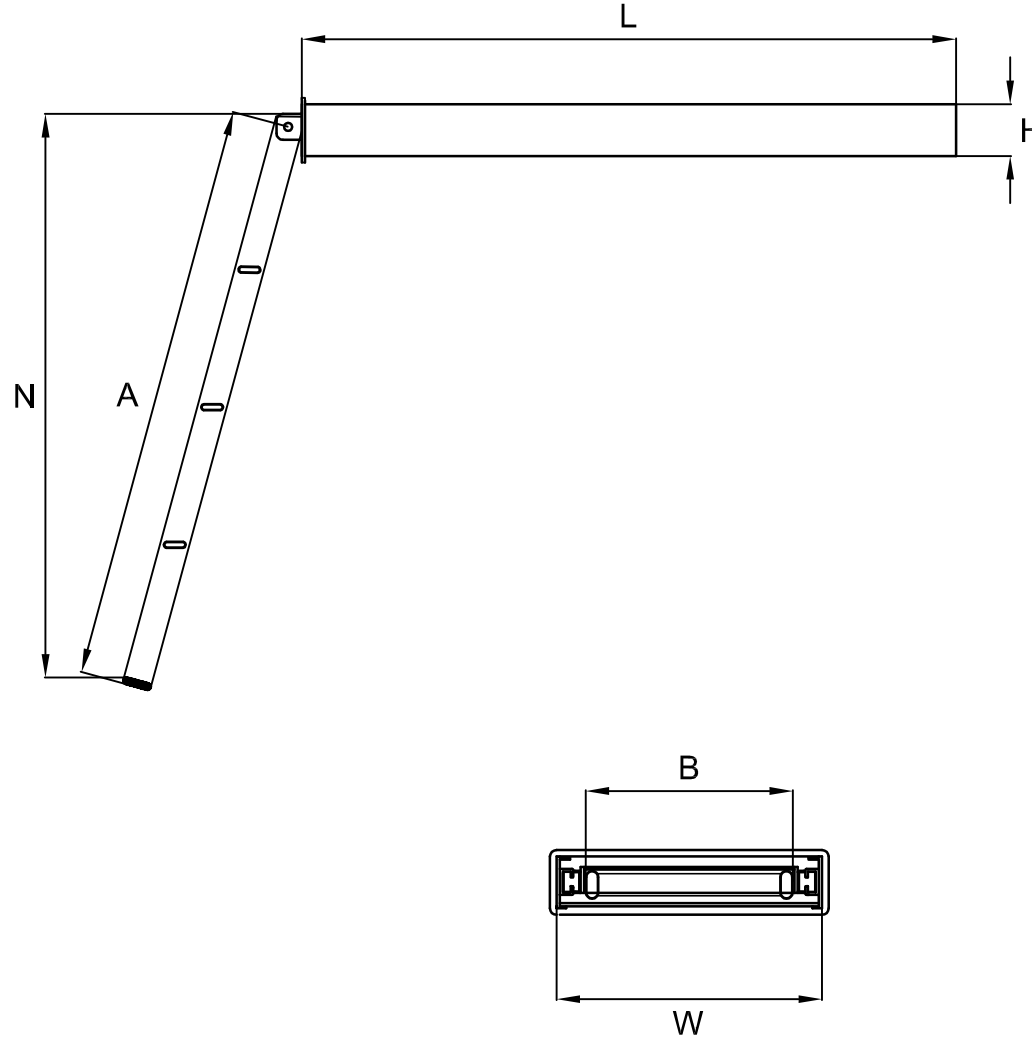

A (mm)	920
B (mm)	320
H (mm)	80
L (mm)	1010
N (mm)	870
W (mm)	410
Peso / Weight (Kg)	25

b[®] besenzoni
ITALY

Codice / Code

SI 410

Scala bagno
Bathing ladder