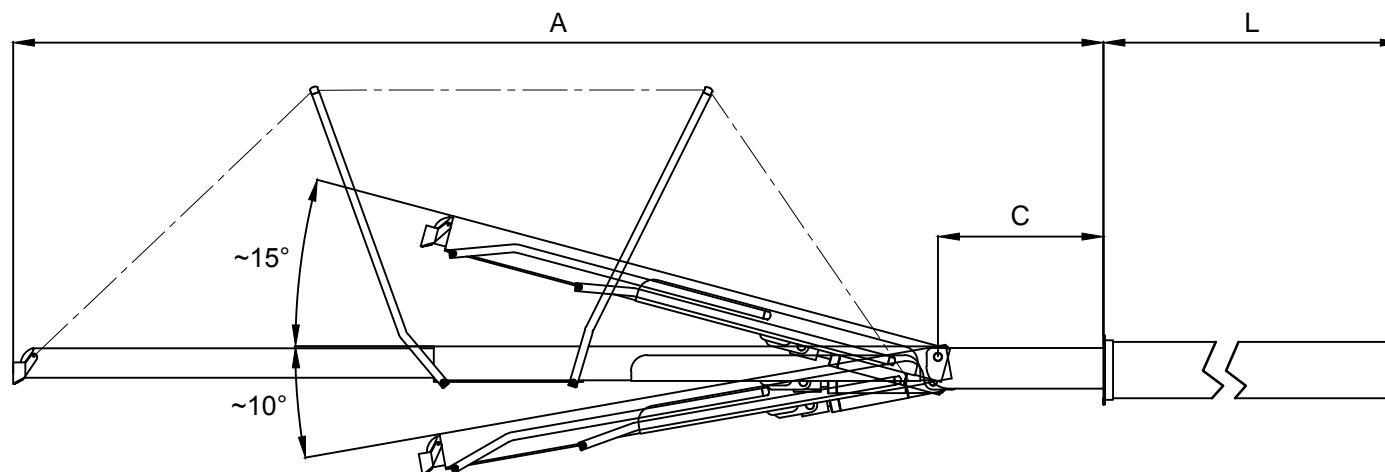

| | | | | | | |
|--------------------|------|------|------|------|------|------|
| A (mm) | 3350 | 3500 | 3850 | 4000 | 4500 | 5000 |
| B (mm) | 450 | 450 | 450 | 450 | 450 | 450 |
| C (mm) | 620 | 620 | 620 | 620 | 620 | 620 |
| H (mm) | 195 | 195 | 195 | 195 | 195 | 195 |
| L (mm) | 3440 | 3480 | 3500 | 3650 | 4100 | 4600 |
| W (mm) | 560 | 560 | 560 | 560 | 560 | 560 |
| Peso / Weight (Kg) | 230 | 245 | 275 | 300 | 340 | 370 |

Codice / Code

PI 581

Passerella idraulica rientrante
Hydraulic retractable passerelle