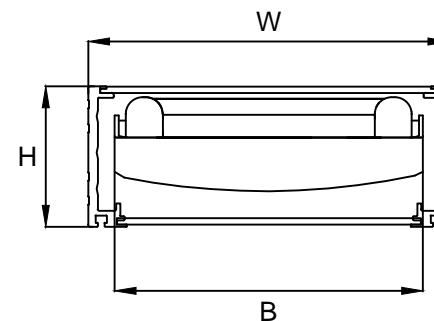

| | | | | | | |
|--------------------|------|------|------|------|------|------|
| A (mm) | 3350 | 3500 | 3850 | 4000 | 4500 | 5000 |
| B (mm) | 450 | 450 | 450 | 450 | 450 | 450 |
| C (mm) | 620 | 620 | 620 | 620 | 620 | 620 |
| H (mm) | 195 | 195 | 195 | 195 | 195 | 195 |
| L (mm) | 3440 | 3480 | 3500 | 3650 | 4100 | 4600 |
| W (mm) | 560 | 560 | 560 | 560 | 560 | 560 |
| Peso / Weight (Kg) | 230 | 245 | 275 | 300 | 340 | 370 |

Codice / Code

PI 581

Passerella idraulica rientrante
Hydraulic retractable passerelle