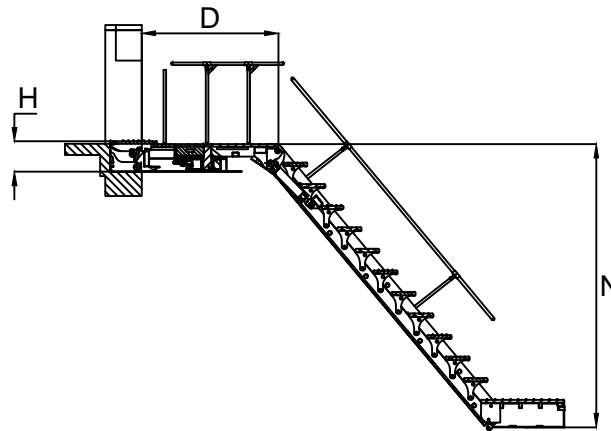

	7 Gradini/ Steps	12 Gradini/ Steps
A (mm)	2200	3250
B (mm)	650	500
C (mm)	1090	1060
D (mm)	2000	1300
H (mm)	260	207
L (mm)	3940	5000
M (mm)	810	950
N (mm)	1625	2720
W (mm)	700	700
Peso / Weight (Kg)	790	815

 **besenzone**
ITALY

Codice / Code

SI 411

Scala da imbarco
Boarding ladder