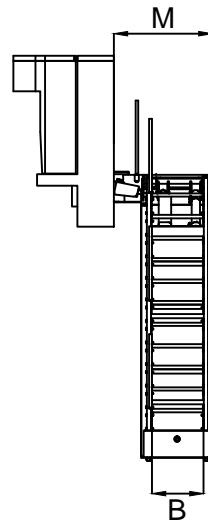

	7 Gradini/ Steps	12 Gradini/ Steps
A (mm)	2200	3250
B (mm)	650	500
C (mm)	1090	1060
D (mm)	2000	1300
H (mm)	260	207
L (mm)	3940	5000
M (mm)	810	950
N (mm)	1625	2720
W (mm)	700	700
Peso / Weight (Kg)	790	815

 **besenzone**
ITALY

Codice / Code

SI 411

Scala da imbarco
Boarding ladder