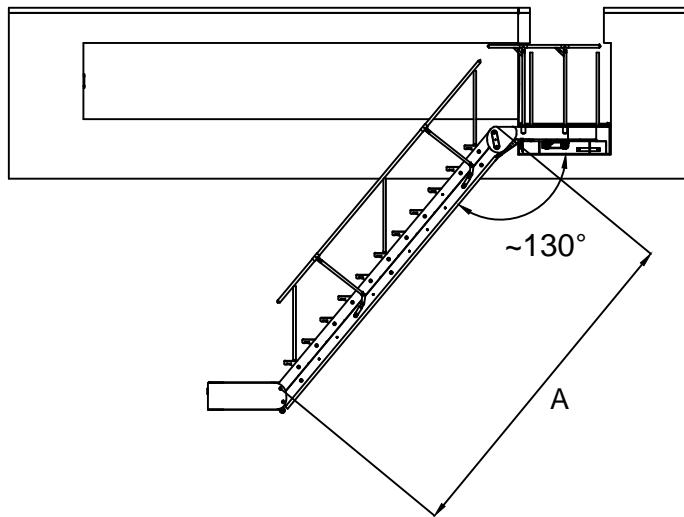

	7 Gradini/ Steps	12 Gradini/ Steps
A (mm)	2200	3250
B (mm)	650	500
C (mm)	1090	1060
D (mm)	2000	1300
H (mm)	260	207
L (mm)	3940	5000
M (mm)	810	950
N (mm)	1625	2720
W (mm)	700	700
Peso / Weight (Kg)	790	815

 **besenzone**
ITALY

Codice / Code

SI 411

Scala da imbarco
Boarding ladder