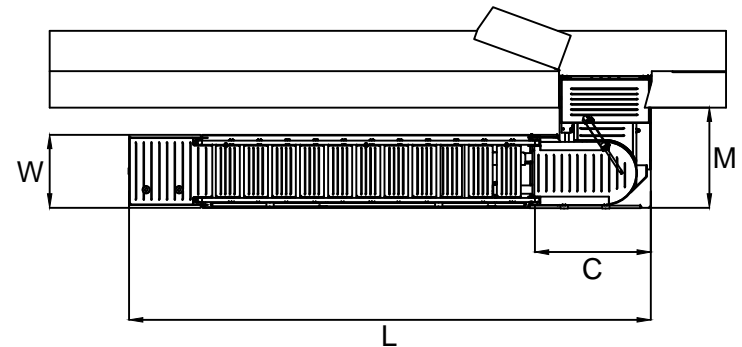

	7 Gradini/ Steps	12 Gradini/ Steps
A (mm)	2200	3250
B (mm)	650	500
C (mm)	1090	1060
D (mm)	2000	1300
H (mm)	260	207
L (mm)	3940	5000
M (mm)	810	950
N (mm)	1625	2720
W (mm)	700	700
Peso / Weight (Kg)	790	815

 **besenzone**
ITALY

Codice / Code

SI 411

Scala da imbarco
Boarding ladder