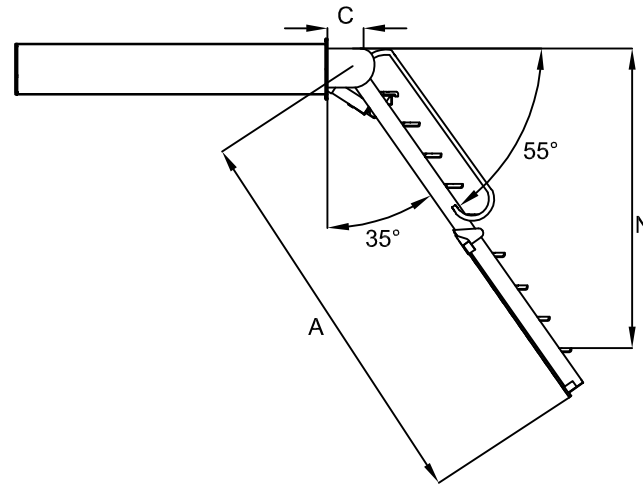

	9 Gradini/ Steps
A (mm)	2285
B (mm)	1070
C (mm)	210
H (mm)	290
L (mm)	1830
N (mm)	1740
W (mm)	1030
Z (mm)	1455
Peso / Weight (Kg)	550

**b**<sup>®</sup> besenzoni  
ITALY

Codice / Code

**SI 512**

**Scala bagno**  
**Bathing ladder**