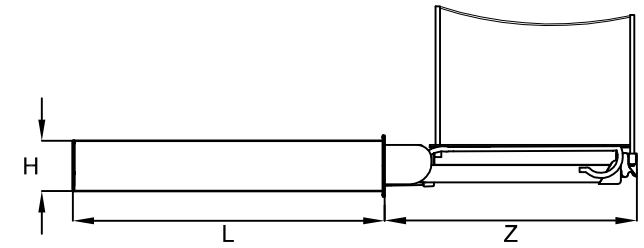

	9 Gradini/ Steps
A (mm)	2285
B (mm)	1070
C (mm)	210
H (mm)	290
L (mm)	1830
N (mm)	1740
W (mm)	1030
Z (mm)	1455
Peso / Weight (Kg)	550

**b**<sup>®</sup> besenzoni  
ITALY

Codice / Code

**SI 512**

**Scala bagno**  
**Bathing ladder**