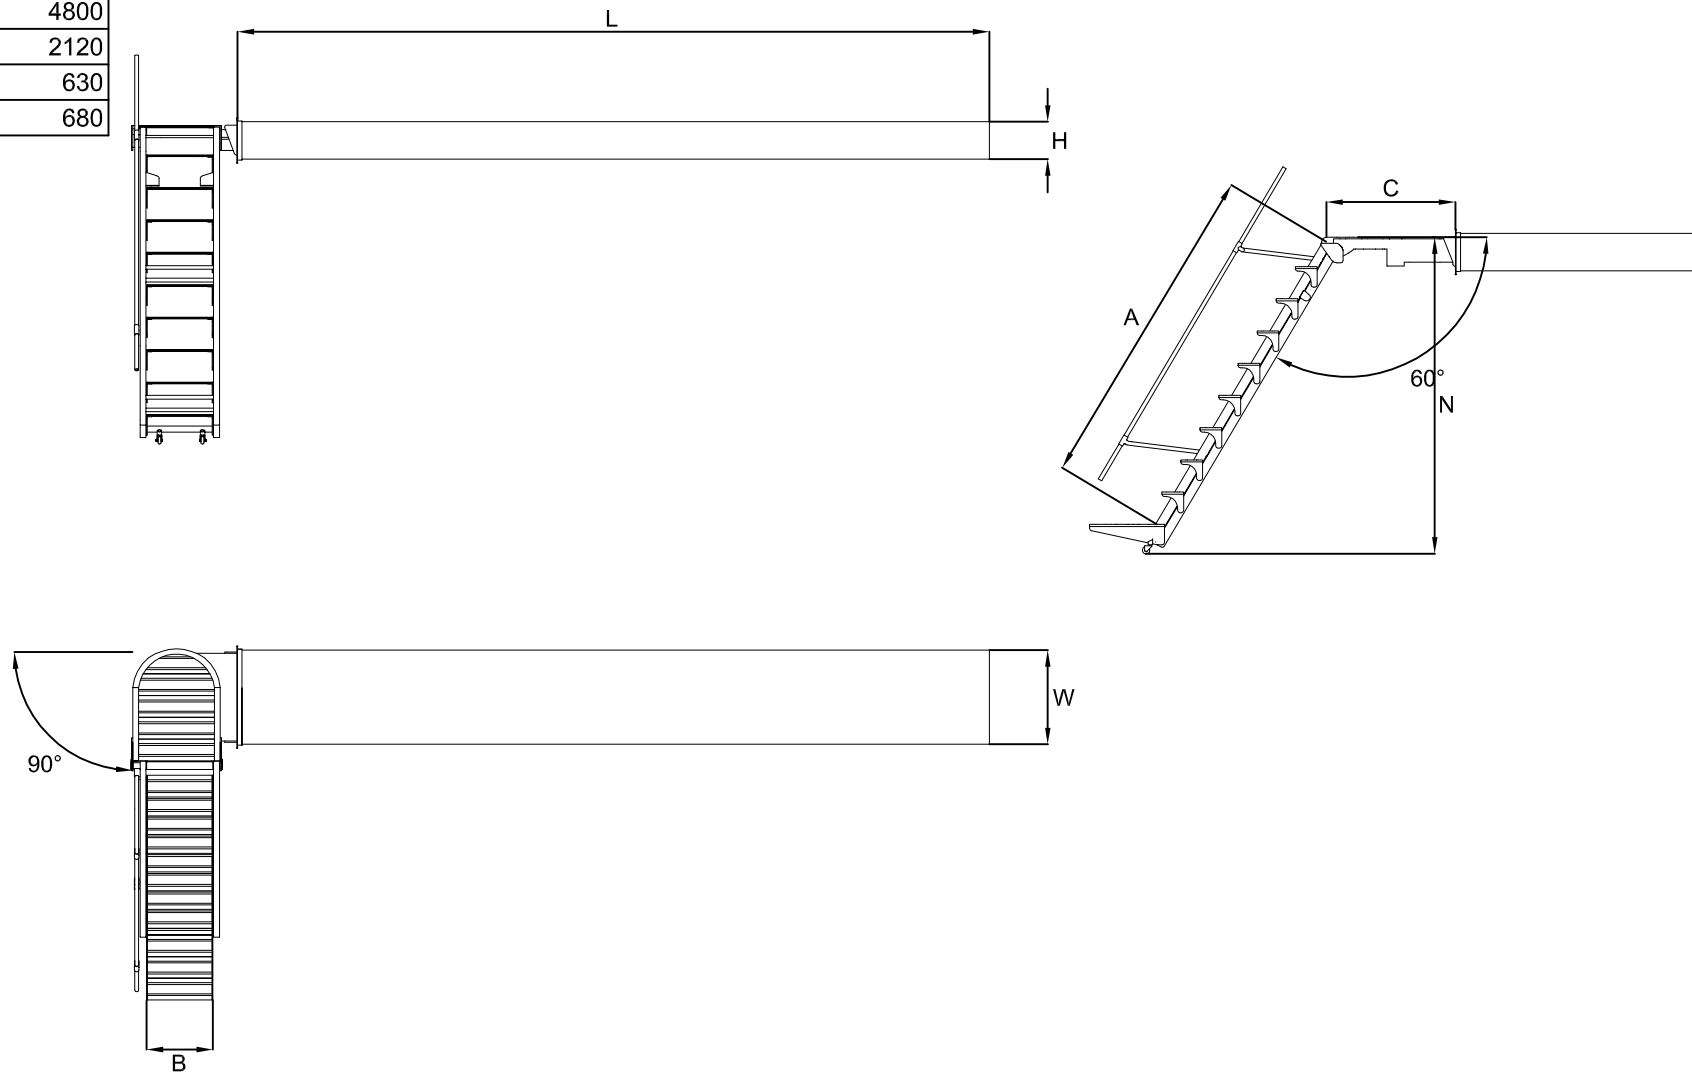

	Alluminum Box	Aisi Box
A (mm)	2380	2250
B (mm)	440	440
C (mm)	800	800
H (mm)	250	260
L (mm)	5000	4800
N (mm)	2120	2120
W (mm)	630	630
Peso / Weight (Kg)	520	680

Codice / Code

SI 405 G

Scala da imbarco
Boarding ladder