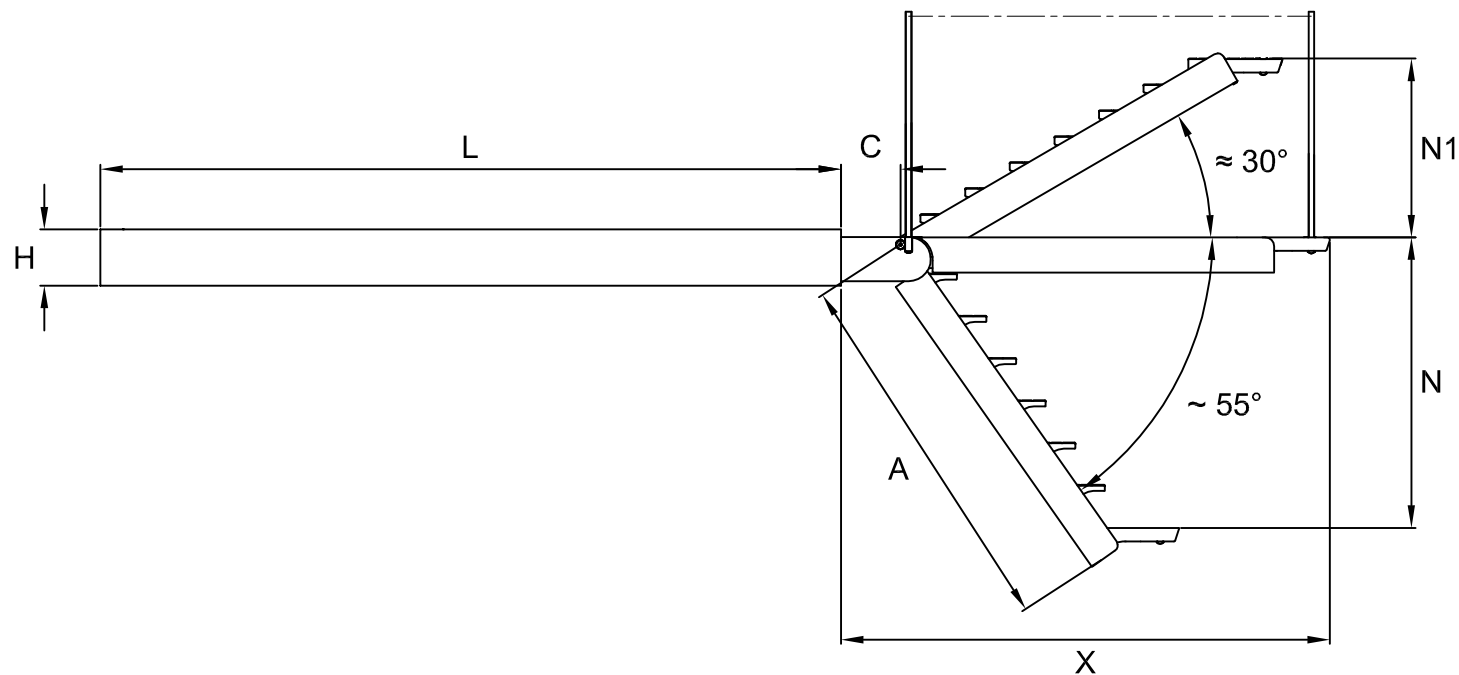

	7 Steps	7 Steps	7 Steps
A (mm)	1665	1665	1675
B (mm)	776	1325	1705
C (mm)	245	280	345
F (mm)	730	1280	1660
H (mm)	250	250	330
L (mm)	3300	3000	3100
N (mm)	1300	1300	1300
N1 (mm)	800	800	800
X (mm)	2000	2200	2100
W (mm)	900	1450	1900
Weight (Kg)	350	600	800

Product

**SP 602**

**Boarding Ladder / Passerelle**