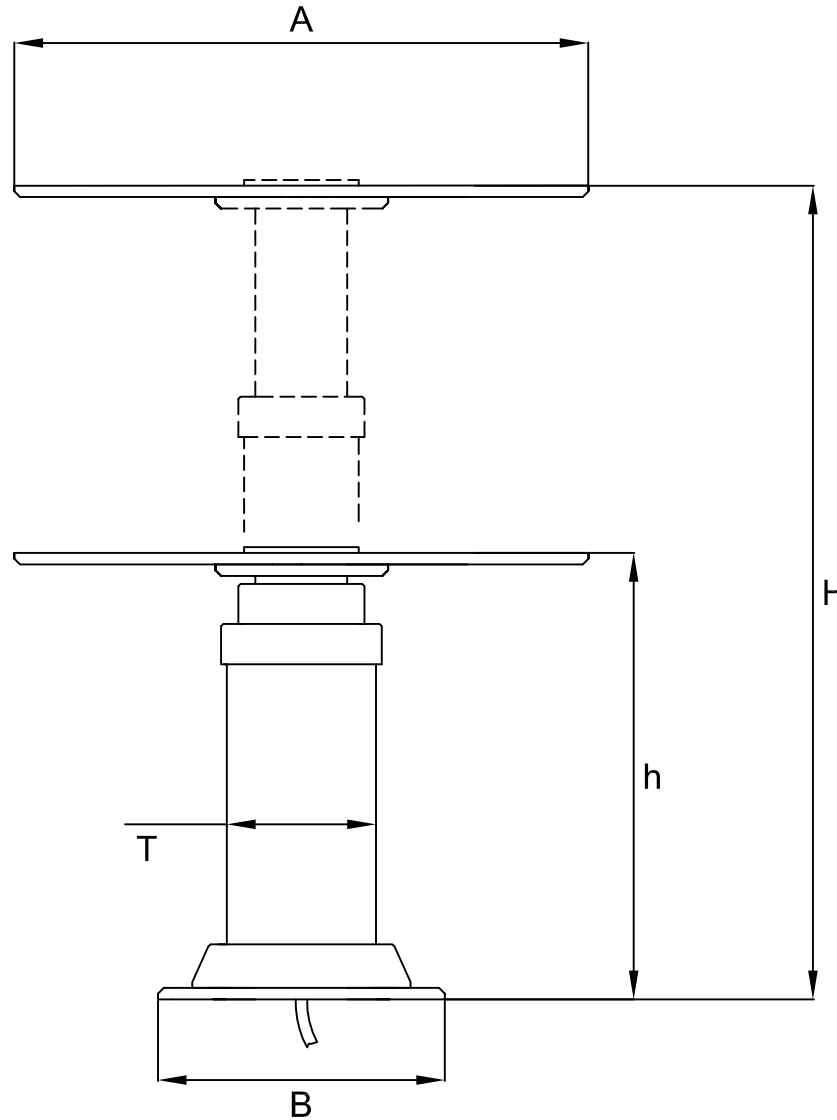

Portata/Lifting capacity (Kg)	60
A (mm)	500x300x10
B (mm)	Ø 250x10
h (mm)	390
H (mm)	710
T (mm)	130
Peso / Weight (Kg)	18

b[®] besenconi
ITALY

Codice / Code

T 301

Supporto tavolo elettrico
Electric table pedestal